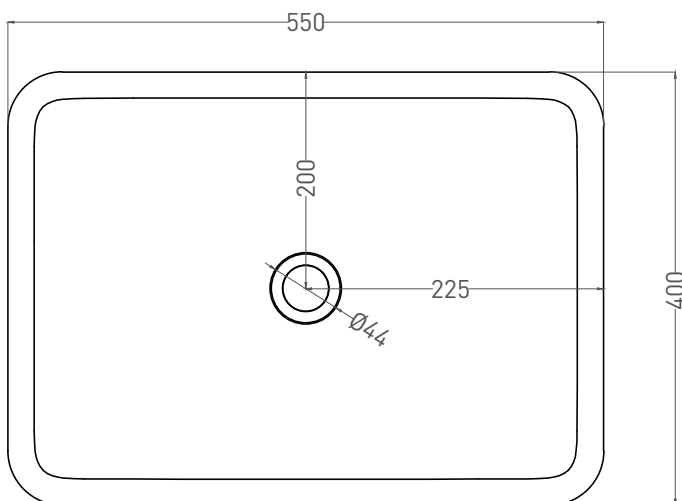

MAREA 06

РАКОВИНА ПОЛУВСТРАИВАЕМАЯ 1802206M

Дизайн: Salini SRL

salini
L'ANIMA DELL'ACQUA

Размеры: 550 x 400 x 134 мм

Вес нетто / брутто: 6 / 9 кг

Материал: S-Stone

Покрытие: матовое

Цвет: RAL / белый

Комплектация: Раковина с отверстием

Требуемый смеситель: на раковину

Гарантия: 5 лет

Производство: Италия / Россия

Salini SRL

20122 Italia, Milano, Piazza del Duomo, 20

info@salini-srl.com

www.salini-srl.com

© Salini SRL - All rights reserved

Все права защищены. Несанкционированное копирование, публикация, полное или частичное воспроизведение запрещены.