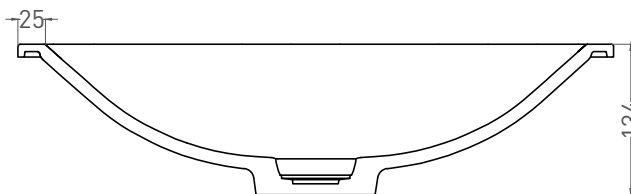

# MAREA 06

РАКОВИНА ПОЛУВСТРАИВАЕМАЯ 1802206M

Дизайн: Salini SRL

**salini**  
L'ANIMA DELL'ACQUA

**Размеры:** 550 x 400 x 134 мм

**Вес нетто / брутто:** 6 / 9 кг

**Материал:** S-Stone

**Покрытие:** матовое

**Цвет:** RAL / белый

**Комплектация:** Раковина с отверстием

**Требуемый смеситель:** на раковину

**Гарантия:** 5 лет

**Производство:** Италия / Россия